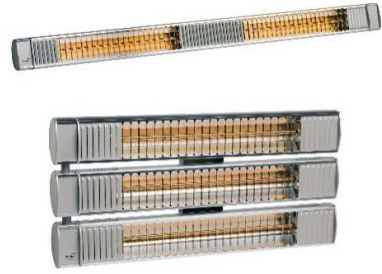

TERM2000 MULTI IP67

Bestellnr./ Order No	Alias Nr.	EAN	Power in Watt	Farbe/Color	UVP netto/ RRP net	19% MwSt./ VAT	UVP brutto/ RRP brutto
382194	URCJ330V	4260051483870	2 x 1650	Alupoiert/ polished aluminum	713,45 €	135,55 €	849,00 €
382195	URCJ400V	4260051483887	2 x 2000	Alupoiert/ polished aluminum	713,45 €	135,55 €	849,00 €
382197	URCC600V	4260051483900	3 x 2000	Alupoiert/ polished aluminum	1.091,60 €	207,40 €	1.299,00 €