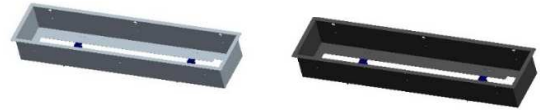

RELAX GLASS

Zubehör / Accesories

EINBAURAHMEN / FRAME

für/for 1500/1800W RELAX GLASS

Bestellnr./ Order No	Alias Nr.	EAN	Farbe/Color	UVP netto/ RRP net	19% MwSt./ VAT	UVP brutto/ RRP brutto
381597	BRELGFL-3	4260409695474	Silber/silver	252,10 €	47,90 €	300,00 €
381596	BRELGFL-1	4260409695481	Schwarz/black	252,10 €	47,90 €	300,00 €

RELAX GLASS

Ersatzteile / Spare parts

Halterungen / Brackets

Bestellnr./ Order No	Alias Nr.	EAN		UVP netto/ RRP net	19% MwSt./ VAT	UVP brutto/ RRP brutto
3816005	BRELGB-3	4260409695566	Für/for RELAX GLASS	41,18 €	7,82 €	49,00 €
3816006	BRELGRDWB -3	4260409698154	Für/for RELAX GLASS COMPACT	41,18 €	7,82 €	49,00 €

Heizröhren / Lamps

Bestellnr./ Order No	Alias Nr.	EAN	Power in Watt	Passend für/ relates to	UVP netto/ RRP net	19% MwSt./ VAT	UVP brutto/ RRP brutto
381580	BRELGR1200	4260409695559	1200	RELAX GLASS 1200W	83,19 €	15,81 €	99,00 €
381581	BRELGR1500	4260409695542	1500	RELAX GLASS 1500W	91,60 €	17,40 €	109,00 €
381582	BRELGR1500MULTI	4260409698000	1500	RELAX GLASS 3000W	91,60 €	17,40 €	109,00 €
381583	BRELGR1800	4260409695535	1800	RELAX GLASS 1800W	91,60 €	17,40 €	109,00 €
381585	BRELGR2200	4260409695528	2200	RELAX GLASS 2200W	91,60 €	17,40 €	109,00 €
381584	BRELGR2000	4260409697997	2000	RELAX GLASS COMPACT	91,60 €	17,40 €	109,00 €