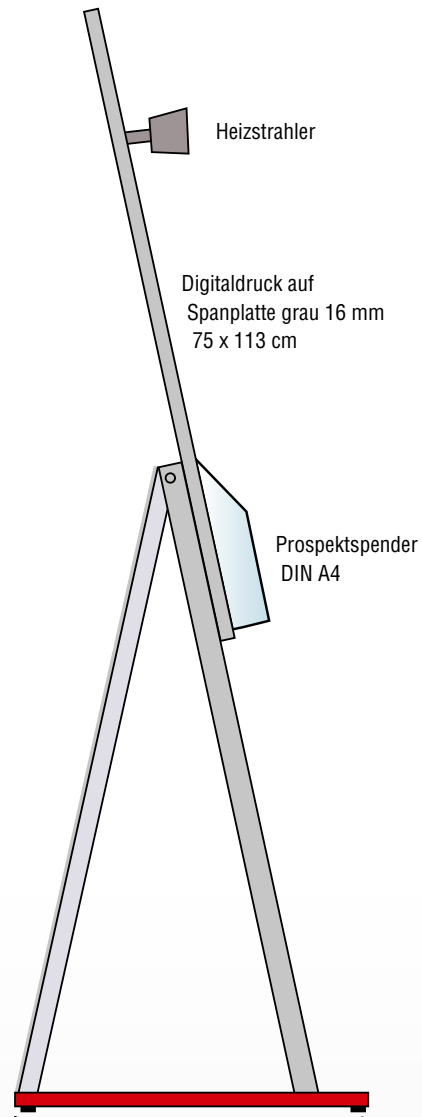

BEGEISTERN SIE MIT DEN INNOVATIVEN INFRAROT- HEIZSTRAHLERN VON BURDA!

Überzeugen Sie Ihre Kunden mit intelligenter Wohlfühlwärme auf Knopfdruck. Mit dem neuen cleveren Display lenken Sie die Aufmerksamkeit Ihrer Kunden auf unsere innovativen Heizstrahler. Die enorme Leistungsfähigkeit und hohe Wärmeleistung sind "LIVE IN ACTION" sofort spürbar.

Eine Zeitschaltuhr, der Taster und ein Prospekthalter, für die kostenfreie Katalogbestückung, sind integriert.