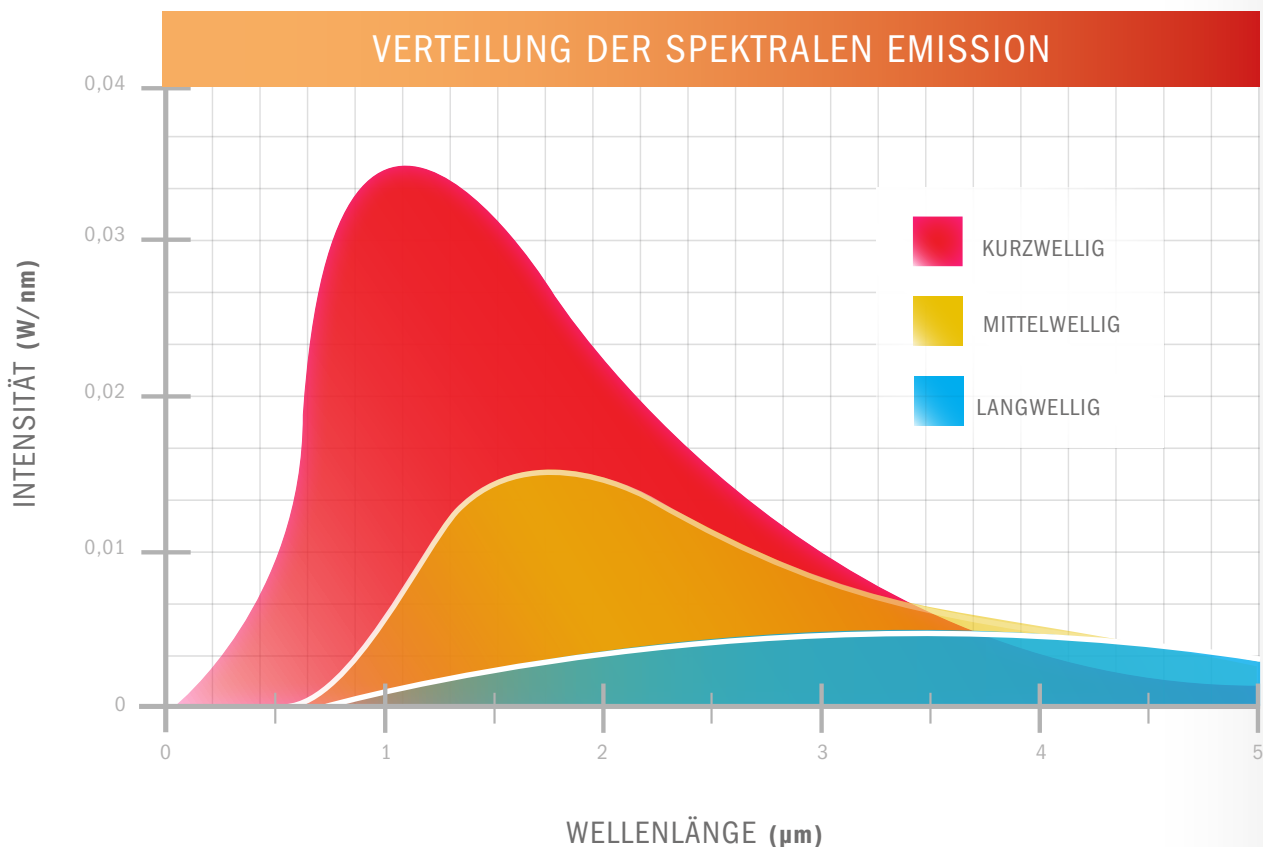

Was ist Infrarot?

MIT INTELLIGENTER TECHNIK ZUM ERFOLG

Infrarot-Kurzwellentechologie: Infrarotstrahlung ist ein Teilbereich des von der Sonne erzeugten Lichtspektrums. Diese Art Licht ist aber für das menschliche Auge nicht mehr sichtbar, sondern sie wirkt nur noch als Wärmestrahlung. Grundsätzlich gilt: je kürzer die Wellenlänge, desto leichter wird die Luft durchdrungen. Kurzwelliges Infrarot erzeugt Wärme durch Erwärmung des Körpers, auf den die Strahlung trifft, ohne dabei die umgebende Luft zu erwärmen. Eben effektive, punktgenaue Sofortwärme ohne Wärmeverlust. Sie kommt dem natürlichen Heizprinzip der Sonne am nächsten und wird deshalb als die angenehmste Wärme empfunden. Ein gutes Beispiel für diese Wirkungsweise ist der Effekt, der sich einstellt, wenn man aus dem Schatten ins Sonnenlicht tritt: Obwohl die Umgebungstemperatur genau gleich geblieben ist, empfindet man die Temperatur bei direkter Sonneneinstrahlung als deutlich wärmer. Ökonomisch und ökologisch, servicefreundlicher und überzeugend kostengünstiger einsetzbar. Für mehr Vorteile und Rendite in allen Einsatzbereichen.

KERZENSCHHEIN-ATMOSPHERE MIT LOW GLARE UND ULTRA LOW GLARE-RÖHREN

In unseren Infrarotheizstrahlern sind langlebige Röhren mit LOW GLARE (SMART-Serie) und ULTRA LOW GLARE (TERM2000-Serie) Technologie verbaut. Damit ist es uns gelungen, das in der Infrarottechnologie unverzichtbare rote Licht noch weiter zu dimmen und den Blendeffekt der Röhre deutlich zu reduzieren. Durch eine spezielle Beschichtung der Heizröhre außen und innen wird die Lichtabstrahlung des Strahlers um bis zu 80% reduziert. Dadurch entsteht eine weiche Lichtquelle, die bestehende Ambientebeleuchtungen von Terrassen, Balkonen und anderen Bereichen nicht beeinflusst.

LOW GLARE und ULTRA LOW GLARE Produkte von BURDA PERFECTCLIME® bieten eine überzeugende Kombination aus der effektiven Heizleistung der Infrarot-Kurzwellentechologie und dem idealen Licht für eine angenehme Kerzenschein-Atmosphäre.