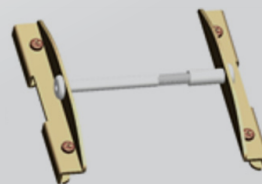

RELAX GLASS

RELAX GLASS STAND

Edelstahl-Standfuß

- ✓ Stange und Sockel aus rostfreiem Stahl
- ✓ Für den Anschluss von bis zu zwei Heizgeräten:
 - RELAX GLASS, außer RELAX GLASS 3000 Watt
 - oder RELAX GLASS COMPACT (mit Adapter)
- ✓ Maße: 210 cm (Höhe), 50 cm Durchmesser Sockel
- ✓ Gewicht: 18 kg

STAND FARBE

Silber

RELAX GLASS CONNECTOR

Verbindungselemente für den Zusammenschluss von zwei oder mehreren RELAX GLASS Heizstrahlern

Wir bieten verschiedene Möglichkeiten, mehrere RELAX GLASS oder RELAX GLASS io Heizstrahler in Reihe zu verbinden.

RELAX GLASS DISTANCE
Für Verbindungsseiten
mit Kippschalter

RELAX GLASS CONNECTOR
Für Verbindungsseiten
ohne Kippschalter

GEHÄUSEFARBEN

Silber

Schwarz

GLASFRONT

Schwarz

ERSATZTEILE