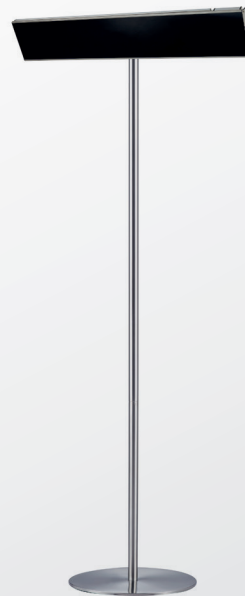

FERNBEDIENUNG/DIMMER OPTIONAL

2 x 1500 Watt, 128,6 x 17 x 8 cm (B x H x T)

1500/1800/2200 Watt, 90 x 17 x 8 cm (B x H x T)

GEHÄUSEFARBEN

Silber

Schwarz

GLASFRONT

Weiss

RELAX GLASS COMPACT
Steuerung über Wifi und App
oder Fernbedienung

2000 Watt, 74,2 x 11 x 13,9 cm (B x H x T)

GEHÄUSEFARBE

Schwarz

GLASFRONT

Schwarz

ZUBEHÖR

RELAX GLASS FRAME

RELAX GLASS

RELAX GLASS STAND

Edelstahl-Standfuß

- ✓ Stange und Sockel aus rostfreiem Stahl
- ✓ Für den Anschluss von bis zu zwei Heizgeräten:
 - RELAX GLASS, außer RELAX GLASS 3000 Watt
 - oder RELAX GLASS COMPACT (mit Adapter)
- ✓ Maße: 210 cm (Höhe), 50 cm Durchmesser Sockel
- ✓ Gewicht: 18 kg

STAND FARBE

Silber

RELAX GLASS CONNECTOR

Verbindungselemente für den Zusammenschluss von zwei oder mehreren RELAX GLASS Heizstrahlern

Wir bieten verschiedene Möglichkeiten, mehrere RELAX GLASS oder RELAX GLASS io Heizstrahler in Reihe zu verbinden.