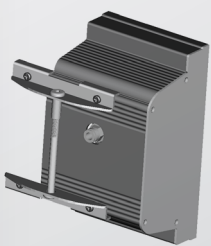

RELAX GLASS

RELAX GLASS STAND

Edelstahl-Standfuß

- ✓ Stange und Sockel aus rostfreiem Stahl
- ✓ Für den Anschluss von bis zu zwei Heizgeräten:
 - RELAX GLASS, außer RELAX GLASS 3000 Watt
 - oder RELAX GLASS COMPACT (mit Adapter)
- ✓ Maße: 210 cm (Höhe), 50 cm Durchmesser Sockel
- ✓ Gewicht: 18 kg

STAND FARBE

Silber

RELAX GLASS CONNECTOR

Verbindungselemente für den Zusammenschluss von zwei oder mehreren RELAX GLASS Heizstrahlern

Wir bieten verschiedene Möglichkeiten, mehrere RELAX GLASS oder RELAX GLASS io Heizstrahler in Reihe zu verbinden.

RELAX GLASS DISTANCE
Für Verbindungsseiten
mit Kippschalter

RELAX GLASS CONNECTOR
Für Verbindungsseiten
ohne Kippschalter

GEHÄUSEFARBEN

Silber

Schwarz

GLASFRONT

Schwarz

ERSATZTEILE