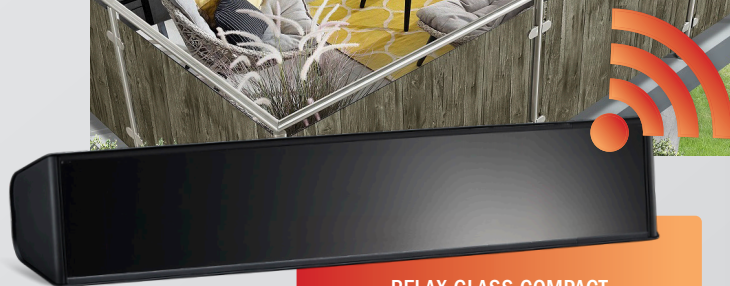

Schwarz

RELAX GLASS io IP65

SMART HOME Ready Infrarotheizstrahler mit io-homecontrol®

Smart Home Ready
by somfy.

- ✓ Verfügbar mit 2200 und 3000 Watt
- ✓ Einfache Integration in Smart Home Systeme mit io-homecontrol®
- ✓ Steuerung über Somfy-Fernbedienung, separat erhältlich
- ✓ Beeindruckende Sofortwärme dank Infrarot-Kurzwellen
- ✓ Hochwertige, lichtreduzierende Glaskeramik SCHOTT NEXTREMA®
- ✓ Wasserdicht, IP-Schutzklasse IP65
- ✓ Verwendung: Außenbereich
- ✓ EIN/AUS Schalter
- ✓ Farbauswahl für Gehäuse und Glas
- ✓ Stromanschluss 230 Volt mit C16A Absicherung

2 x 1500 Watt, 128,6 x 17 x 15,5 cm (B x H x T)

2200 Watt, 90 x 17 x 15,5 cm (B x H x T)

GEHÄUSEFARBEN

Silber

Schwarz

GLASFRONT

Weiss

Schwarz

RELAX GLASS COMPACT IP65

Infrarot-Kurzwellenheizstrahler
mit WiFi und App

Wasserfest

- ✓ Verfügbar mit 2000 Watt
- ✓ Steuerung über Wifi und App oder Fernbedienung (inklusive)
- ✓ Beeindruckende Sofortwärme dank Infrarot-Kurzwellen
- ✓ Kompakte Größe für den Einsatz in kleinen Bereichen
- ✓ Hochwertige, lichtreduzierende Glaskeramik SCHOTT NEXTREMA®
- ✓ Wasserdicht, IP-Schutzklasse IP65
- ✓ Verwendung: Außenbereich
- ✓ Wand- und Deckenmontage
- ✓ EIN/AUS Schalter
- ✓ Stromanschluss 230 Volt mit C16A Absicherung

RELAX GLASS COMPACT
Steuerung über Wifi und App
oder Fernbedienung

2000 Watt, 74,2 x 11 x 13,9 cm (B x H x T)

GEHÄUSEFARBE

Schwarz

GLASFRONT

Schwarz

ZUBEHÖR

RELAX GLASS FRAME